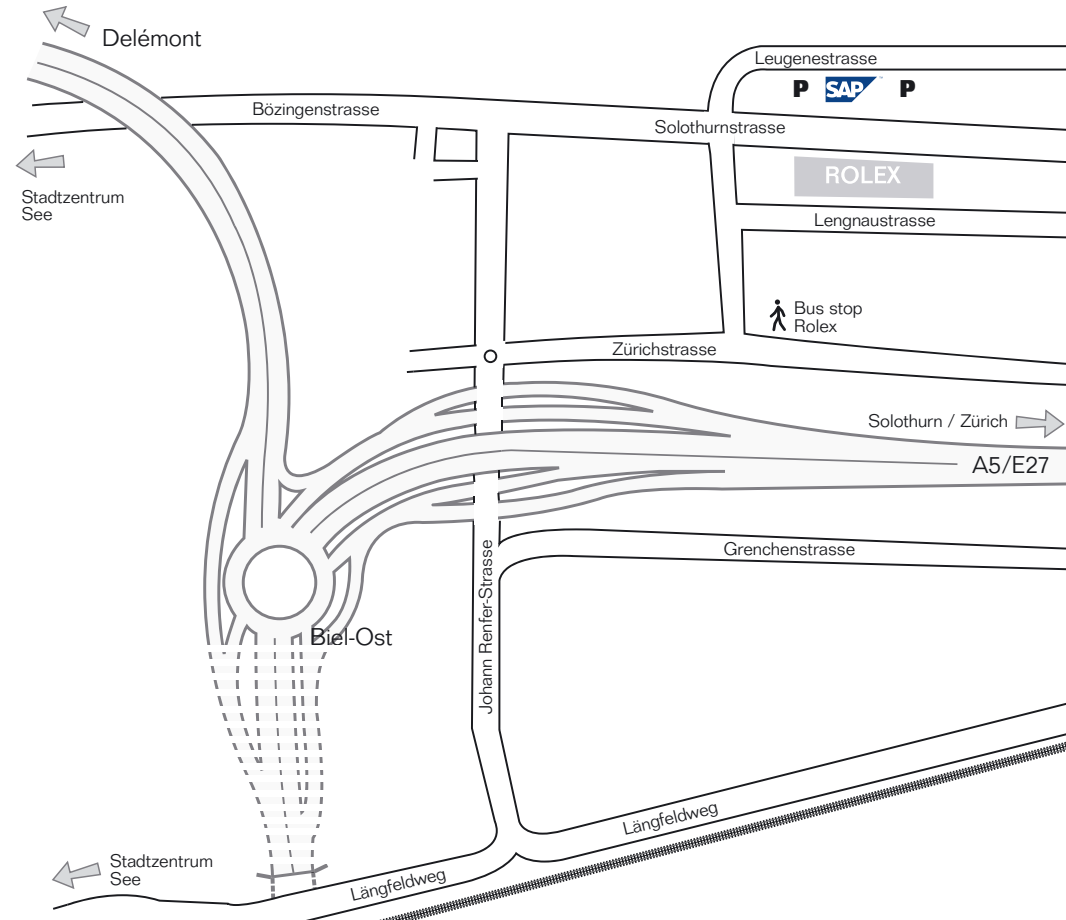

Ab Hauptbahnhof Biel
Buslinie 3N oder S3 im ca. 20- bis 30-Minuten-Takt
bis zur Haltestelle Rolex (Fahrzeit ca. 15 Minuten).

Von der Bushaltestelle zur SAP sind es nur wenige
Gehminuten.

Per Auto

Anfahrtsweg gemäss Skizze. A5/E27 Exit Biel-Ost.

Vom Stadtzentrum Biel bis zur SAP (Schweiz) AG
ca. 5 km.

Parkplätze

Parkplätze stehen kostenlos zur Verfügung.