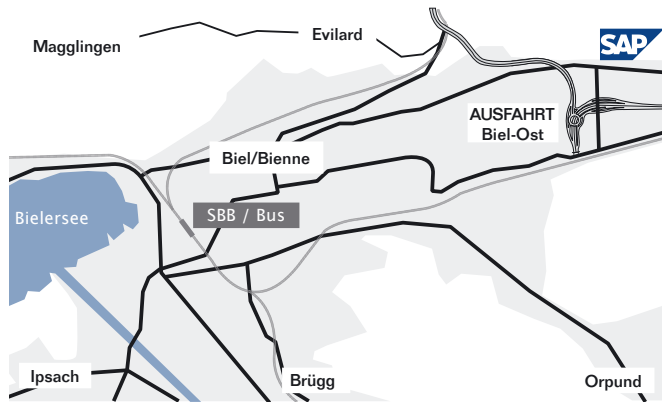

SAP (SCHWEIZ) AG – BIEL/BIENNE

SAP (Schweiz) AG

Leugenstrasse 6
2504 Biel
Telefon +41 (0) 58 871 71 11
Telefax +41 (0) 58 871 71 12
www.sap.ch

Öffentliche Verkehrsmittel

Zug bis Hauptbahnhof Biel. Mehr Info: www.sbb.ch

Ab Hauptbahnhof Biel
Buslinie 3N oder S3 im ca. 20- bis 30-Minuten-Takt
bis zur Haltestelle Rolex (Fahrzeit ca. 15 Minuten).

Von der Bushaltestelle zur SAP sind es nur wenige
Gehminuten.

Per Auto

Anfahrtsweg gemäss Skizze. A5/E27 Exit Biel-Ost.

Vom Stadtzentrum Biel bis zur SAP (Schweiz) AG
ca. 5 km.

Parkplätze

Parkplätze stehen kostenlos zur Verfügung.